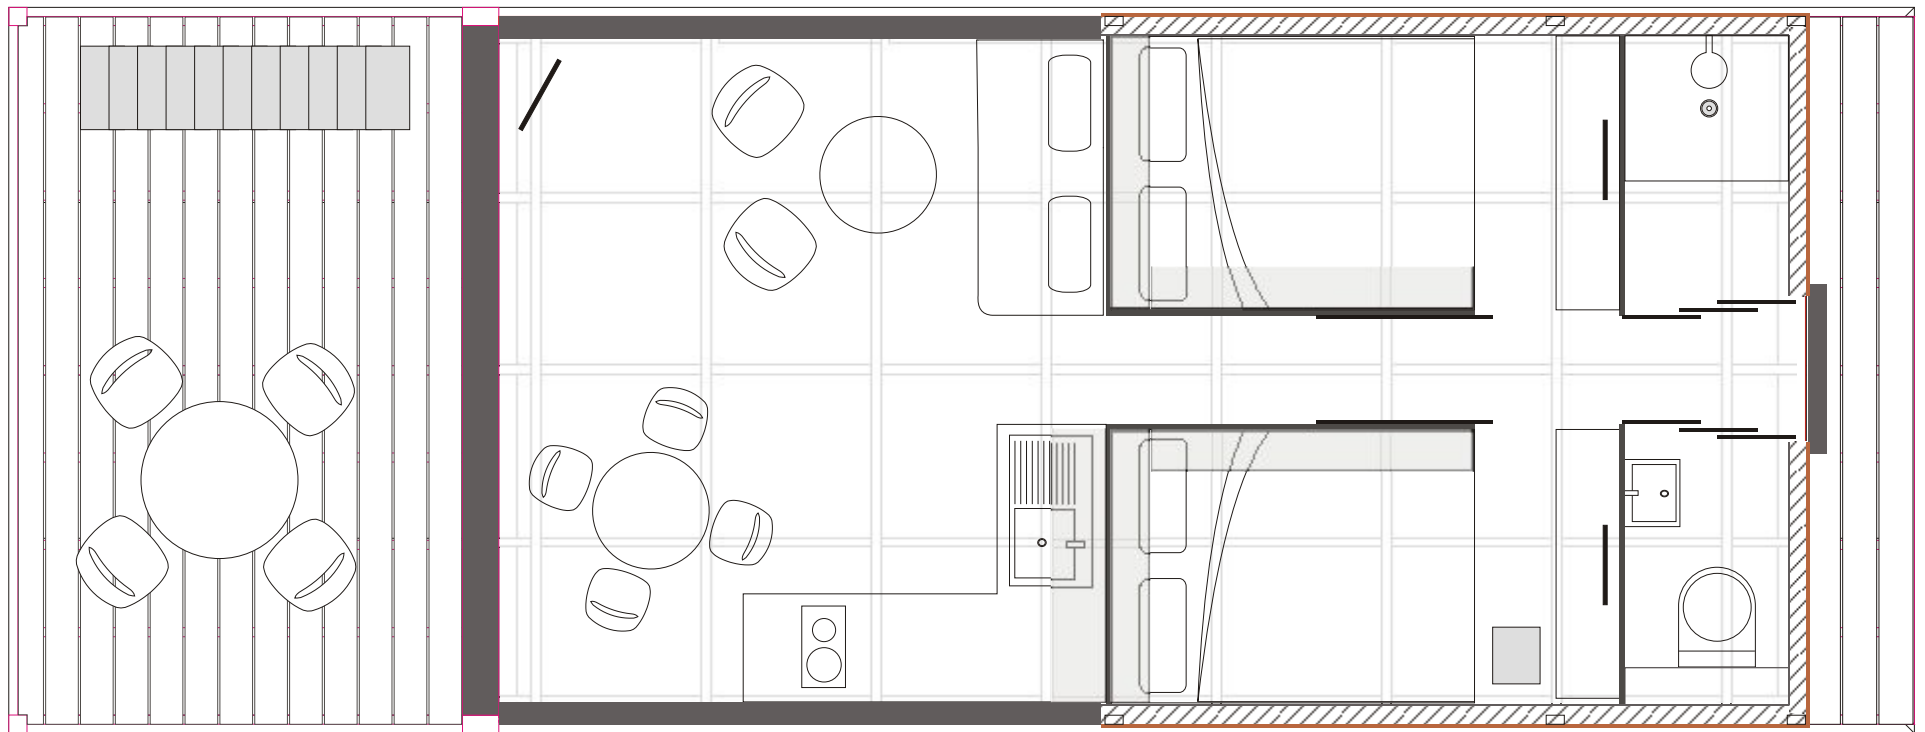

Dispoziční řešení...